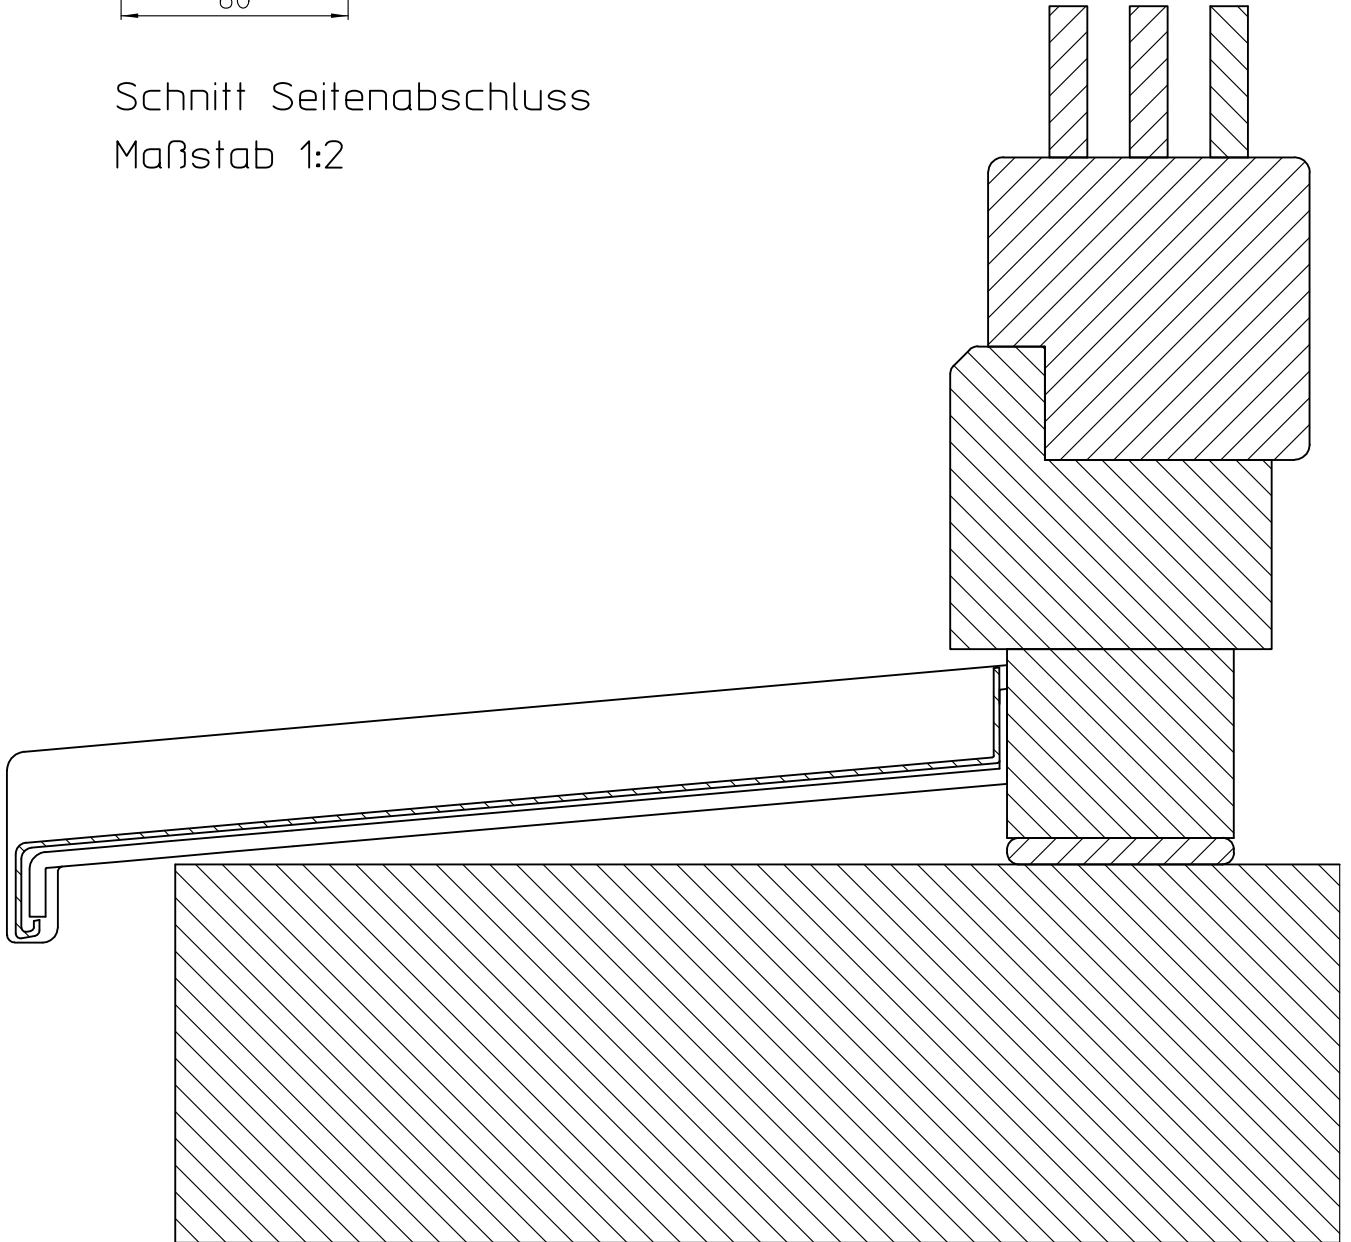

Schnitt Seitenabschluss  
Maßstab 1:2

Lottmann Fensterbänke GmbH  
Eisenstraße 9  
4462 Reichraming  
www.helopal.com

(Zul. Abw.)

(Oberfl.)

Maßstab: 1:2

Gewicht: -

Weitergabe sowie Vervielfältigung dieser Dokumente, Verwertung und Mit-  
teilung seines Inhalts sind verboten, soweit nicht ausdrücklich gestattet. Zuwider-  
handlungen verpflichten zu Schadenersatz. Alle Rechte für den  
Fall der Patent-, Gebrauchsmuster- oder Geschmacksmustereintragung vorbehalten.